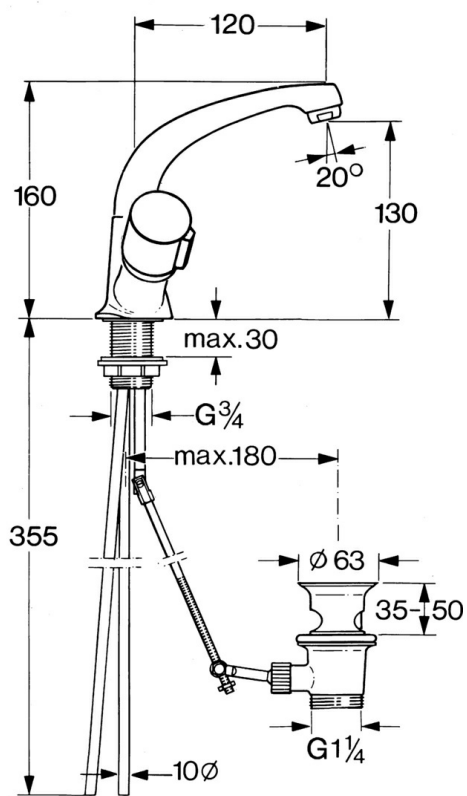

EAN: 4015474583764
static.hansa.com/00072106

- Lavabo
- A due maniglie
- Montaggio d'appoggio
- Cromo
- Bocca orientabile

Dati tecnici

Caratteristiche tecniche

Fornitura di acqua calda	max. +80°C
Pressione di esercizio	0.5-10 bar
Backflow prevention (EN1717)	AA
Materiale	Ottone