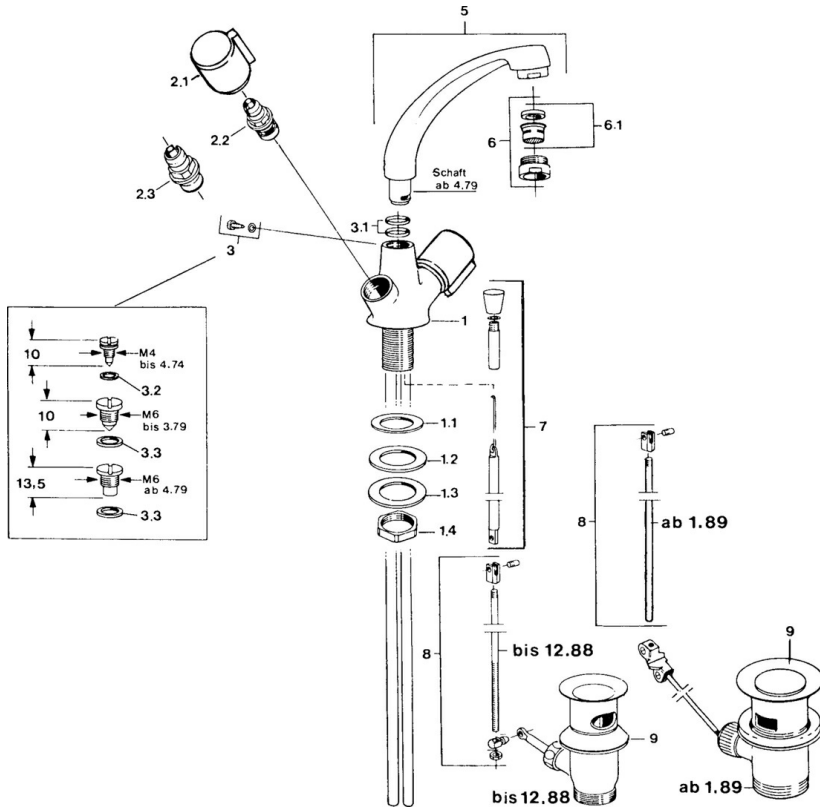

EAN: 4015474583764
static.hansa.com/00072106

- Lavabo
- Double poignée
- Montage sur plaque
- Chrome
- Bec pivotant

Caractéristiques techniques

Caractéristiques techniques

Alimentation en eau chaude	max. +80°C
Pression de service	0.5-10 bar
Dispositif de protection (EN1717)	AA
Matériau	brass

Pièces de rechange

SP00032106

Nom	Code
2.1 Levier, cold	59906464
2.1 Levier, hot	59906465
2.2 Tête, G1/2	59905114
2.3 Tête, G1/2	59901015
3 Vis, M6 Arrêté	59904942
3.1 Joint, 18x2.5	59902342
5 Bec, L=180 Arrêté	59901850
6 Aérateur, M24x1 STD HC A	59902366
6.1 Aérateur, M22/24 A	59902081
7 Tirette de vidage Arrêté	59906359
8 Joint Arrêté	59906839
9 Vidage	59904620
N.I. Bague avec graine d'attache	59902219