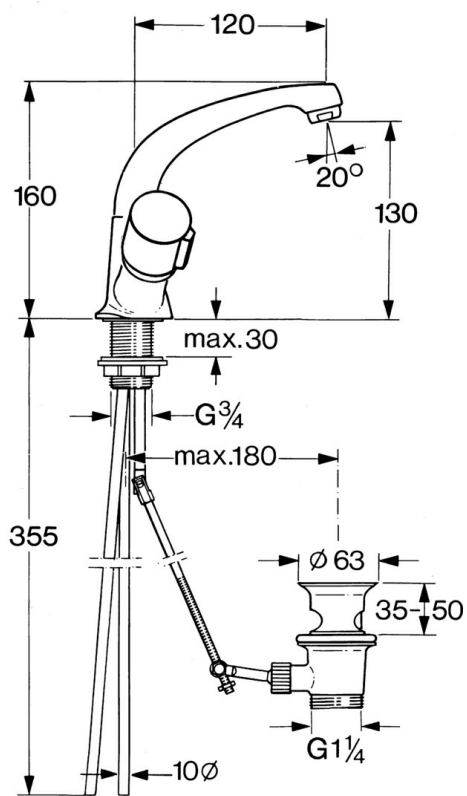

EAN: 4015474583764
static.hansa.com/00072106

- Lavabo
- Double poignée
- Montage sur plaque
- Chrome
- Bec pivotant

Caractéristiques techniques

Caractéristiques techniques

Alimentation en eau chaude	max. +80°C
Pression de service	0.5-10 bar
Dispositif de protection (EN1717)	AA
Matériau	brass

Pièces de rechange

SP00032106

Nom	Code
2.1 Levier, cold	59906464
2.1 Levier, hot	59906465
2.2 Tête, G1/2	59905114
2.3 Tête, G1/2	59901015
3 Vis, M6 Arrêté	59904942
3.1 Joint, 18x2.5	59902342
5 Bec, L=180 Arrêté	59901850
6 Aérateur, M24x1 STD HC A	59902366
6.1 Aérateur, M22/24 A	59902081
7 Tirette de vidage Arrêté	59906359
8 Joint Arrêté	59906839
9 Vidage	59904620
N.I. Bague avec graine d'attache	59902219