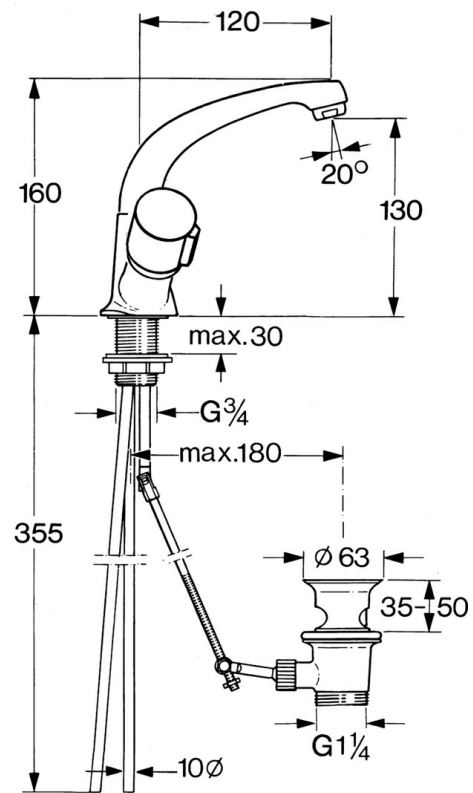

EAN: 4015474583764  
[static.hansa.com/00072106](http://static.hansa.com/00072106)

- Waschtisch
- Zweigriff
- Standmontage
- Chrom
- Schwenkbarer Auslauf

### Technische Eigenschaften

Warmwasserversorgung	<b>max. +80°C</b>
Arbeitsdruck	<b>0.5-10 bar</b>
Sicherungseinrichtung (EN1717)	<b>AA</b>
Werkstoff	<b>Messing</b>

### SP00032106

	Name	Art.-Nr.
2.1	Griff, cold	59906464
2.1	Griff, hot	59906465
2.2	Oberteil, G1/2	59905114
2.3	Oberteil, G1/2	59901015
3	Befestigungsschraube, M6 Ausgelaufen	59904942
3.1	O-Ring, 18x2,5	59902342
5	Auslauf, L=180 Ausgelaufen	59901850
6	Luftsprudler, M24x1 STD HC A	59902366
6.1	Luftsprudler, M22/24 A	59902081
7	Zugstange mit Knopf Ausgelaufen	59906359
8	Gelenkstück Ausgelaufen	59906839
9	Ablaufgarnitur	59904620
N.I.	Kettenhalter	59902219