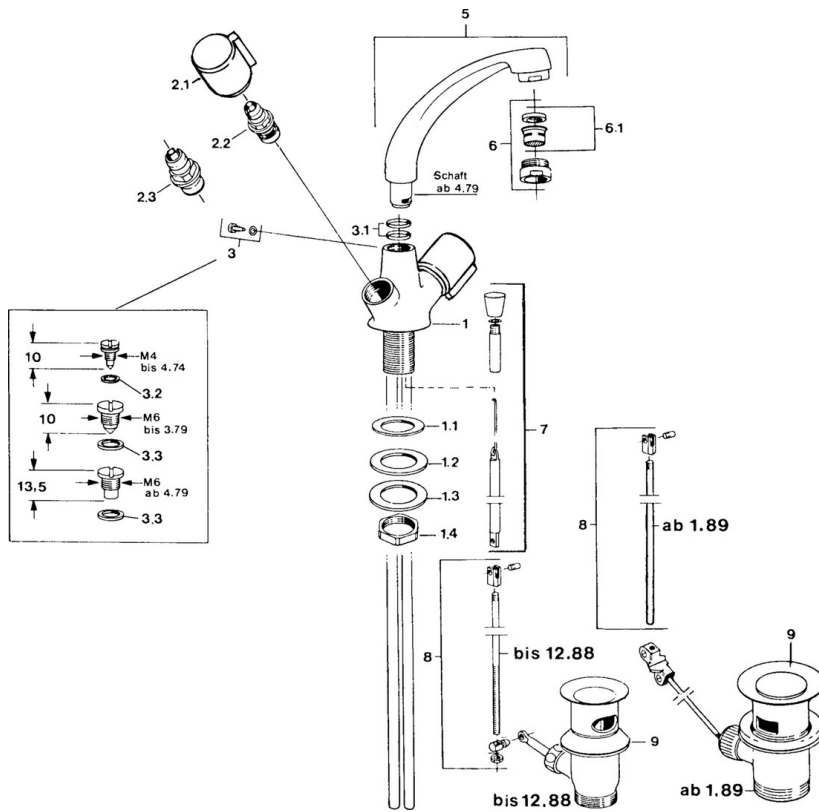

EAN: 4015474583764  
[static.hansa.com/00072106](http://static.hansa.com/00072106)

- Waschtisch
- Zweigriff
- Standmontage
- Chrom
- Schwenkbarer Auslauf

### Technische Eigenschaften

Warmwasserversorgung	<b>max. +80°C</b>
Arbeitsdruck	<b>0.5-10 bar</b>
Sicherungseinrichtung (EN1717)	<b>AA</b>
Werkstoff	<b>Messing</b>

## Ersatzteile

### SP00032106

	Name	Art.-Nr.
2.1	Griff, cold	59906464
2.1	Griff, hot	59906465
2.2	Oberteil, G1/2	59905114
2.3	Oberteil, G1/2	59901015
3	Befestigungsschraube, M6 Ausgelaufen	59904942
3.1	O-Ring, 18x2,5	59902342
5	Auslauf, L=180 Ausgelaufen	59901850
6	Luftsprudler, M24x1 STD HC A	59902366
6.1	Luftsprudler, M22/24 A	59902081
7	Zugstange mit Knopf Ausgelaufen	59906359
8	Gelenkstück Ausgelaufen	59906839
9	Ablaufgarnitur	59904620
N.I.	Kettenhalter	59902219