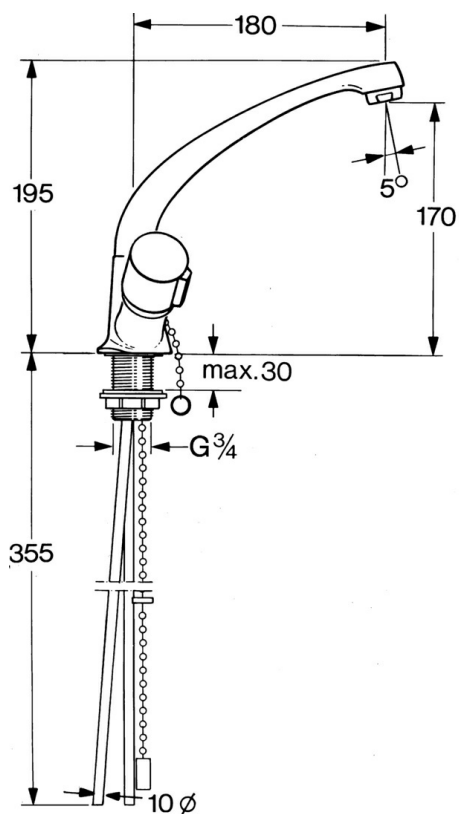

EAN: 4015474583757
static.hansa.com/00042106

- Lavabo
- A due maniglie
- Montaggio d'appoggio
- Cromo
- Bocca orientabile

Dati tecnici

Caratteristiche tecniche

Fornitura di acqua calda	max. +80°C
Pressione di esercizio	0.5-10 bar
Backflow prevention (EN1717)	AA
Materiale	Ottone