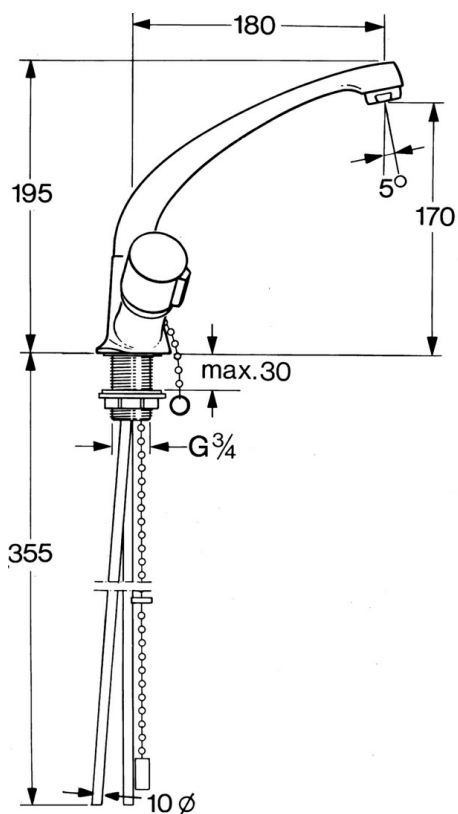

EAN: 4015474583757
static.hansa.com/00042106

- Lavabo
- Double poignée
- Montage sur plaque
- Chrome
- Bec pivotant

Caractéristiques techniques

Caractéristiques techniques

Alimentation en eau chaude	max. +80°C
Pression de service	0.5-10 bar
Dispositif de protection (EN1717)	AA
Matériau	brass