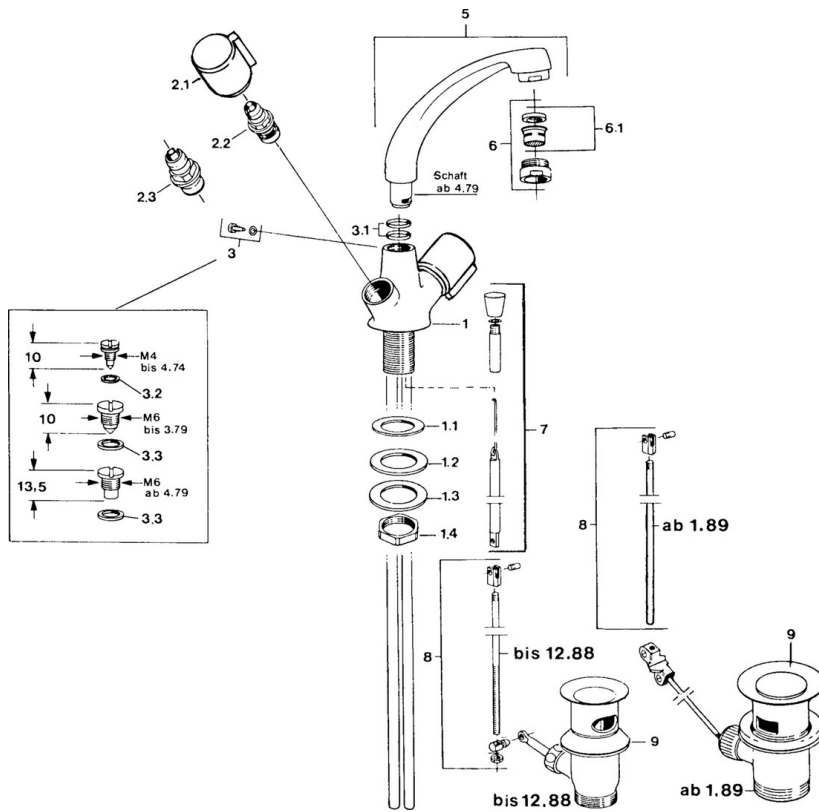

EAN: 4015474583757
static.hansa.com/00042106

- Waschtisch
- Zweigriff
- Standmontage
- Chrom
- Schwenkbarer Auslauf

Technische Daten

Technische Eigenschaften

Warmwasserversorgung	max. +80°C
Arbeitsdruck	0.5-10 bar
Sicherungseinrichtung (EN1717)	AA
Werkstoff	Messing

Ersatzteile

SP00032106

	Name	Art.-Nr.
2.1	Griff, cold	59906464
2.1	Griff, hot	59906465
2.2	Oberteil, G1/2	59905114
2.3	Oberteil, G1/2	59901015
3	Befestigungsschraube, M6 Ausgelaufen	59904942
3.1	O-Ring, 18x2.5	59902342
5	Auslauf, L=180 Ausgelaufen	59901850
6	Luftsprudler, M24x1 STD HC A	59902366
6.1	Luftsprudler, M22/24 A	59902081
7	Zugstange mit Knopf Ausgelaufen	59906359
8	Gelenkstück Ausgelaufen	59906839
9	Ablaufgarnitur	59904620
N.I.	Kettenhalter	59902219