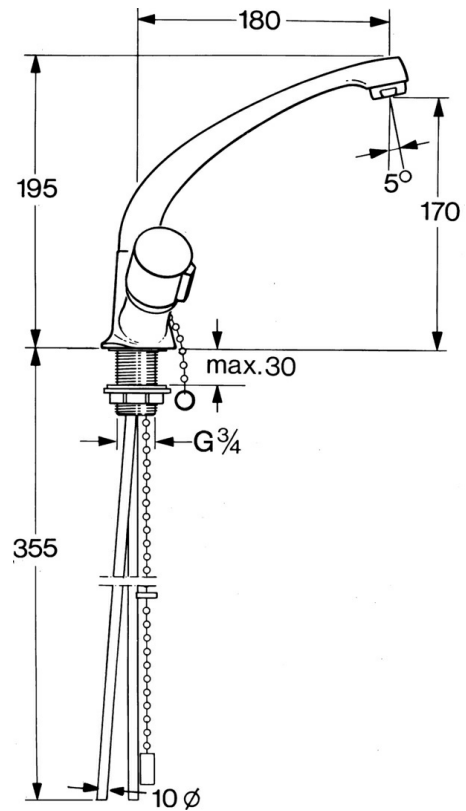

EAN: 4015474583757
static.hansa.com/00042106

- Waschtisch
- Zweigriff
- Standmontage
- Chrom
- Schwenkbarer Auslauf

Technische Daten

Technische Eigenschaften

Warmwasserversorgung	max. +80°C
Arbeitsdruck	0.5-10 bar
Sicherungseinrichtung (EN1717)	AA
Werkstoff	Messing

Ersatzteile

SP00032106

	Name	Art.-Nr.
2.1	Griff, cold	59906464
2.1	Griff, hot	59906465
2.2	Oberteil, G1/2	59905114
2.3	Oberteil, G1/2	59901015
3	Befestigungsschraube, M6 Ausgelaufen	59904942
3.1	O-Ring, 18x2.5	59902342
5	Auslauf, L=180 Ausgelaufen	59901850
6	Luftsprudler, M24x1 STD HC A	59902366
6.1	Luftsprudler, M22/24 A	59902081
7	Zugstange mit Knopf Ausgelaufen	59906359
8	Gelenkstück Ausgelaufen	59906839
9	Ablaufgarnitur	59904620
N.I.	Kettenhalter	59902219