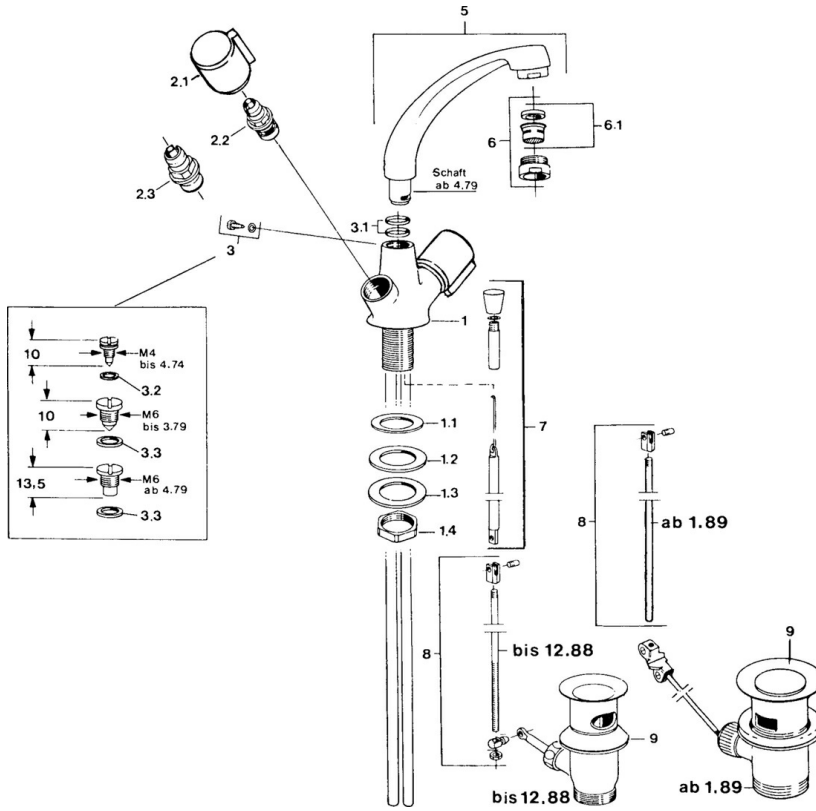

EAN: 4015474583726  
[static.hansa.com/00032106](http://static.hansa.com/00032106)

- Wastafel
- Tweegreeps
- Wastafelmontage
- Chroom
- Draaibare uitloop

## Technische gegevens

### Technische eigenschappen

Warmwatertoevoer	<b>max. +80°C</b>
Werkdruk	<b>0.5-10 bar</b>
Terugstroom beveiliging (EN1717)	<b>AA</b>
Materiaal	<b>brass</b>

### SP00032106

Naam	Code
2.1 Hendel, cold Chroom	59906464
2.1 Hendel, hot Chroom	59906465
2.2 Binnenwerk, G1/2	59905114
2.3 Binnenwerk, G1/2	59901015
3 Bevestigingsschroeven, M6 Stopgezet	59904942
3.1 O-ring, 18x2.5	59902342
5 Uitloop, L=180 Chroom Stopgezet	59901850
6 Mousseur, M24x1 STD HC A Chroom	59902366
6.1 Mousseur, M22/24 A	59902081
7 Trekstang Chroom Stopgezet	59906359
8 Gewichtstuk Stopgezet	59906839
9 Wastegarnituur Chroom	59904620
N.I. Kettinghouder	59902219