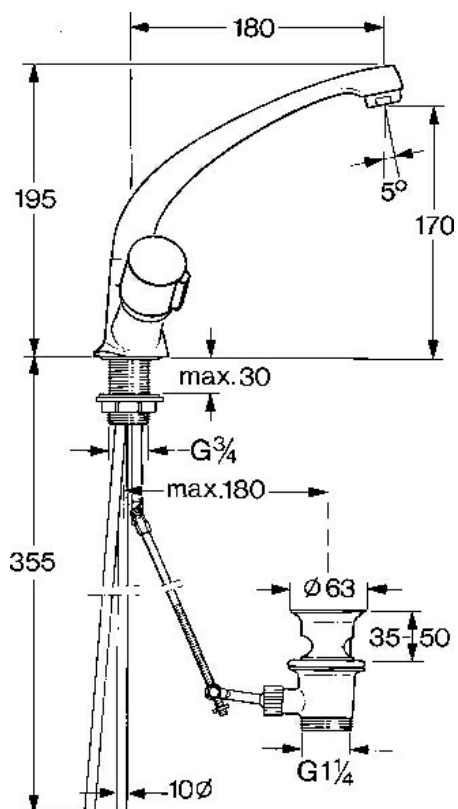

EAN: 4015474583726  
[static.hansa.com/00032106](http://static.hansa.com/00032106)

- Wastafel
- Tweegreeps
- Wastafelmontage
- Chroom
- Draaibare uitloop

## Technische gegevens

### Technische eigenschappen

Warmwatertoevoer	<b>max. +80°C</b>
Werkdruk	<b>0.5-10 bar</b>
Terugstroom beveiliging (EN1717)	<b>AA</b>
Materiaal	<b>brass</b>

### SP00032106

Naam	Code
2.1 Hendel, cold Chroom	59906464
2.1 Hendel, hot Chroom	59906465
2.2 Binnenwerk, G1/2	59905114
2.3 Binnenwerk, G1/2	59901015
3 Bevestigingsschroeven, M6 Stopgezet	59904942
3.1 O-ring, 18x2.5	59902342
5 Uitloop, L=180 Chroom Stopgezet	59901850
6 Mousseur, M24x1 STD HC A Chroom	59902366
6.1 Mousseur, M22/24 A	59902081
7 Trekstang Chroom Stopgezet	59906359
8 Gewichtstuk Stopgezet	59906839
9 Wastegarnituur Chroom	59904620
N.I. Kettinghouder	59902219