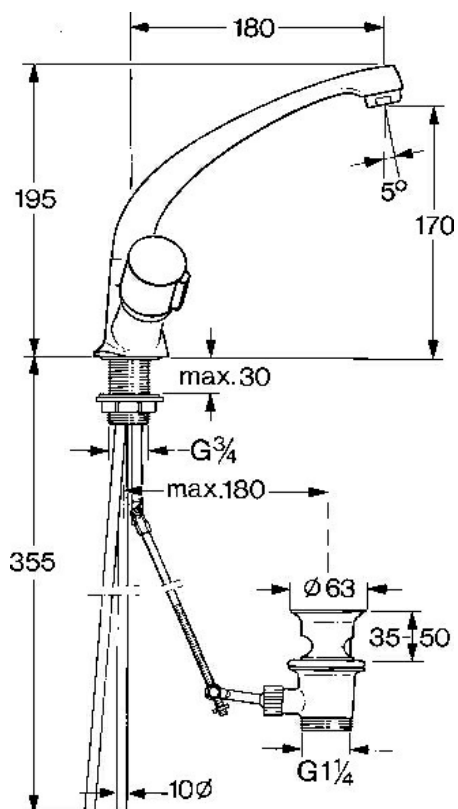

EAN: 4015474583726
static.hansa.com/00032106

- Lavabo
- A due maniglie
- Montaggio d'appoggio
- Cromo
- Bocca orientabile

Dati tecnici

Caratteristiche tecniche

Fornitura di acqua calda	max. +80°C
Pressione di esercizio	0.5-10 bar
Backflow prevention (EN1717)	AA
Materiale	Ottone

Parti di ricambio

SP00032106

	Nome	Codice
2.1	Maniglia, cold Cromo	59906464
2.1	Maniglia, hot Cromo	59906465
2.2	Vitone, G1/2	59905114
2.3	Vitone, G1/2	59901015
3	Viti di fissaggio, M6 Fuori produzione	59904942
3.1	O-ring, 18x2.5	59902342
5	Bocca, L=180 Cromo Fuori produzione	59901850
6	Areatore, M24x1 STD HC A Cromo	59902366
6.1	Areatore, M22/24 A	59902081
7	Asta saltarello Cromo Fuori produzione	59906359
8	Snodo Fuori produzione	59906839
9	Scarico a saltarello Cromo	59904620
N.I.	Rondella con portacatenella	59902219