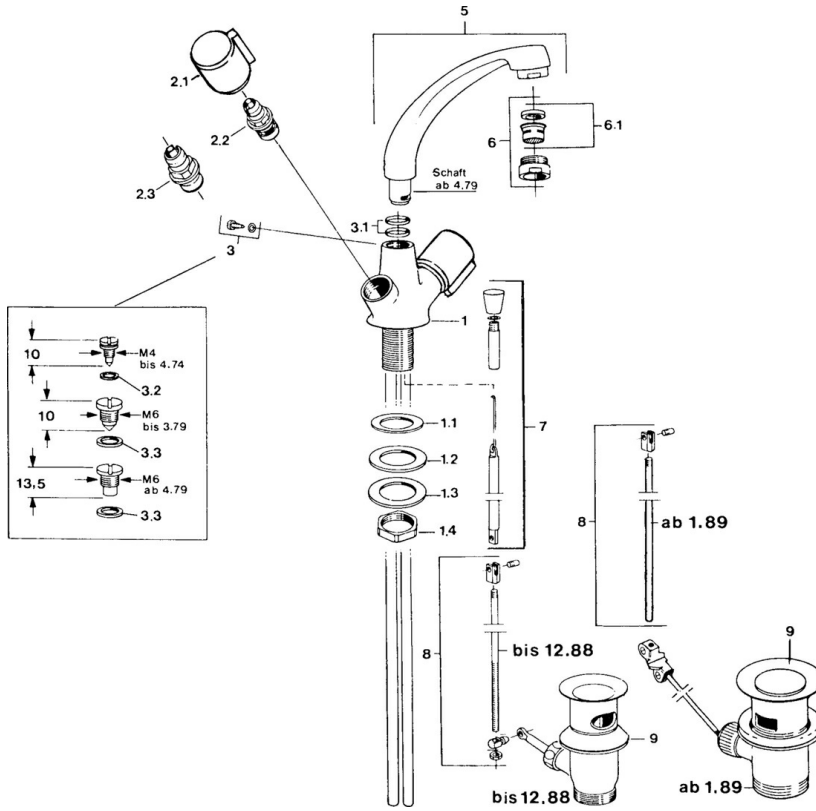

EAN: 4015474583726
static.hansa.com/00032106

- Lavabo
- A due maniglie
- Montaggio d'appoggio
- Cromo
- Bocca orientabile

Dati tecnici

Caratteristiche tecniche

Fornitura di acqua calda	max. +80°C
Pressione di esercizio	0.5-10 bar
Backflow prevention (EN1717)	AA
Materiale	Ottone

Parti di ricambio

SP00032106

	Nome	Codice
2.1	Maniglia, cold Cromo	59906464
2.1	Maniglia, hot Cromo	59906465
2.2	Vitone, G1/2	59905114
2.3	Vitone, G1/2	59901015
3	Viti di fissaggio, M6 Fuori produzione	59904942
3.1	O-ring, 18x2.5	59902342
5	Bocca, L=180 Cromo Fuori produzione	59901850
6	Areatore, M24x1 STD HC A Cromo	59902366
6.1	Areatore, M22/24 A	59902081
7	Asta saltarello Cromo Fuori produzione	59906359
8	Snodo Fuori produzione	59906839
9	Scarico a saltarello Cromo	59904620
N.I.	Rondella con portacatenella	59902219