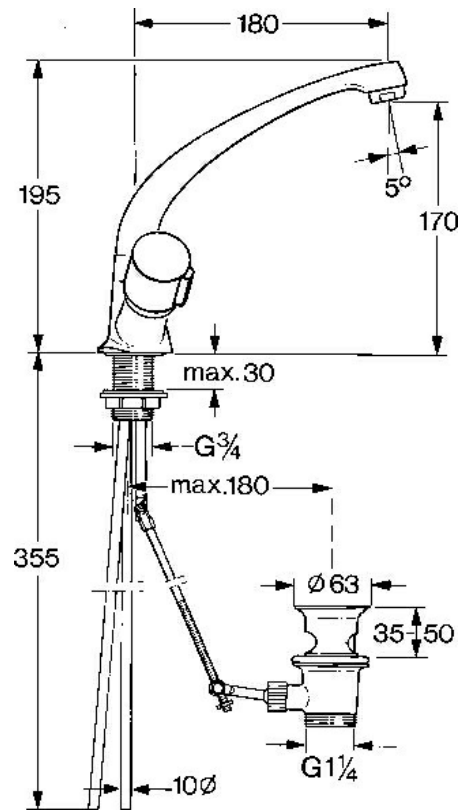

EAN: 4015474583726  
[static.hansa.com/00032106](http://static.hansa.com/00032106)

- Lavabo
- Double poignée
- Montage sur plaque
- Chrome
- Bec pivotant

## Caractéristiques techniques

### Caractéristiques techniques

Alimentation en eau chaude	<b>max. +80°C</b>
Pression de service	<b>0.5-10 bar</b>
Dispositif de protection (EN1717)	<b>AA</b>
Matériau	<b>brass</b>