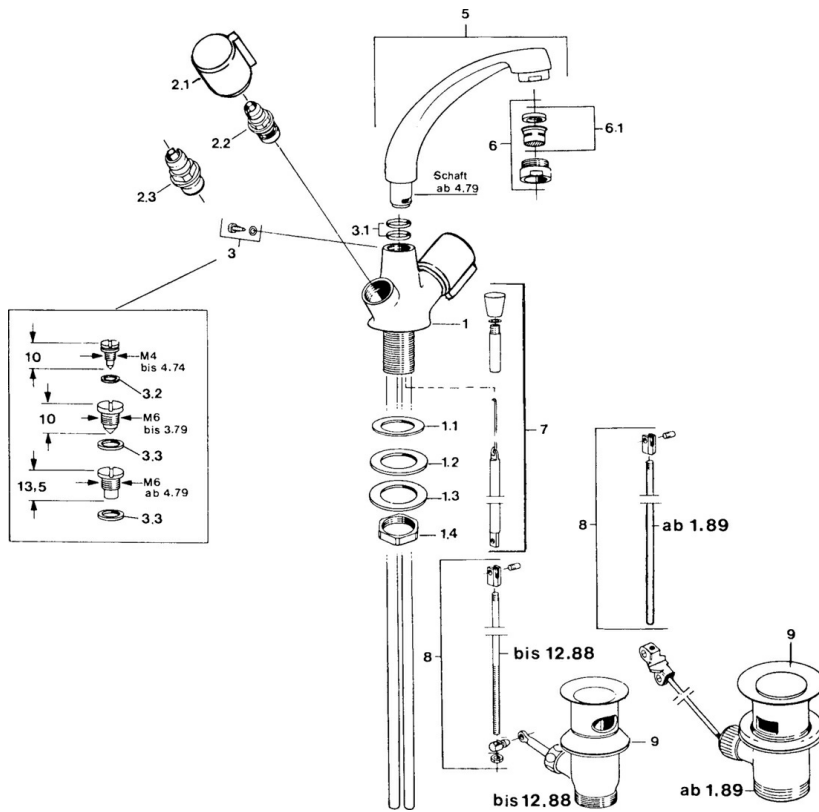

EAN: 4015474583726
static.hansa.com/00032106

- Waschtisch
- Zweigriff
- Standmontage
- Chrom
- Schwenkbarer Auslauf

Technische Daten

Technische Eigenschaften

Warmwasserversorgung	max. +80°C
Arbeitsdruck	0.5-10 bar
Sicherungseinrichtung (EN1717)	AA
Werkstoff	Messing

Ersatzteile

SP00032106

	Name	Art.-Nr.
2.1	Griff, cold	59906464
2.1	Griff, hot	59906465
2.2	Oberteil, G1/2	59905114
2.3	Oberteil, G1/2	59901015
3	Befestigungsschraube, M6 Ausgelaufen	59904942
3.1	O-Ring, 18x2,5	59902342
5	Auslauf, L=180 Ausgelaufen	59901850
6	Luftsprudler, M24x1 STD HC A	59902366
6.1	Luftsprudler, M22/24 A	59902081
7	Zugstange mit Knopf Ausgelaufen	59906359
8	Gelenkstück Ausgelaufen	59906839
9	Ablaufgarnitur	59904620
N.I.	Kettenhalter	59902219