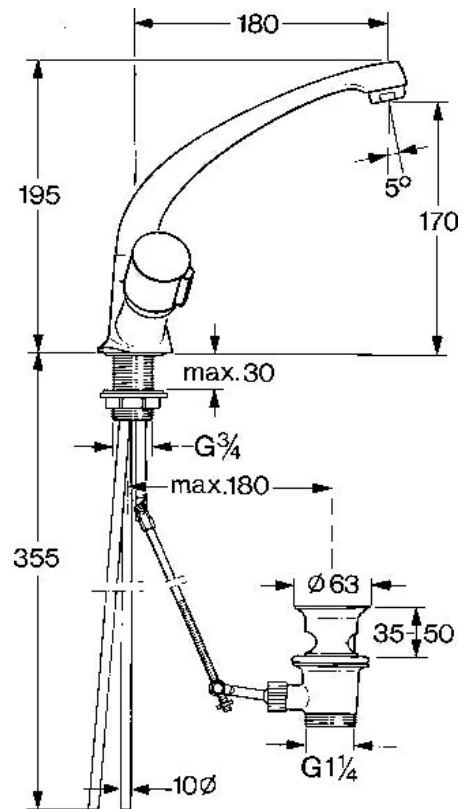

EAN: 4015474583726
static.hansa.com/00032106

- Waschtisch
- Zweigriff
- Standmontage
- Chrom
- Schwenkbarer Auslauf

Technische Daten

Technische Eigenschaften

Warmwasserversorgung	max. +80°C
Arbeitsdruck	0.5-10 bar
Sicherungseinrichtung (EN1717)	AA
Werkstoff	Messing

Ersatzteile

SP00032106

	Name	Art.-Nr.
2.1	Griff, cold	59906464
2.1	Griff, hot	59906465
2.2	Oberteil, G1/2	59905114
2.3	Oberteil, G1/2	59901015
3	Befestigungsschraube, M6 Ausgelaufen	59904942
3.1	O-Ring, 18x2,5	59902342
5	Auslauf, L=180 Ausgelaufen	59901850
6	Luftsprudler, M24x1 STD HC A	59902366
6.1	Luftsprudler, M22/24 A	59902081
7	Zugstange mit Knopf Ausgelaufen	59906359
8	Gelenkstück Ausgelaufen	59906839
9	Ablaufgarnitur	59904620
N.I.	Kettenhalter	59902219