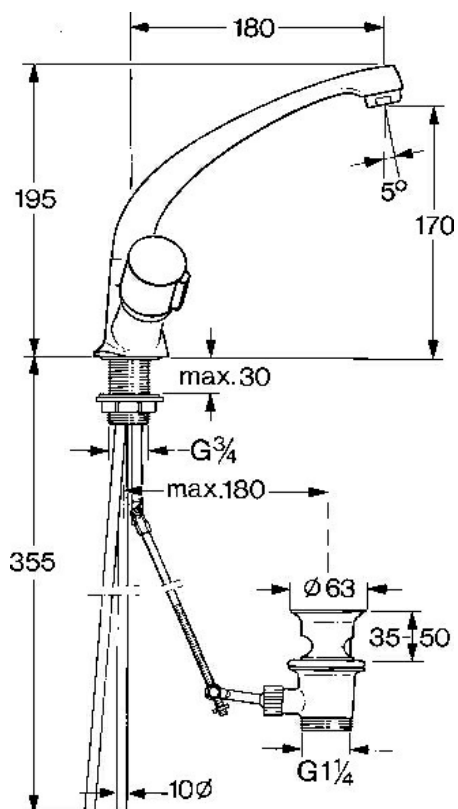

EAN: 4015474583726
static.hansa.com/00032106

- Umyvadlo
- Dvě ovládací páky
- Stojánková
- Chrom
- Otočné výtokové rameno

Technické údaje

Technické vlastnosti

Zdroj teplé vody	max. +80°C
Pracovní tlak	0.5-10 bar
Zabezpečení proti zpětnému toku (ČSN EN 1717)	AA
Materiál	Mosaz

Náhradní díly

SP00032106

Název	Kód
2.1 Ovládací páka, cold	59906464
2.1 Ovládací páka, hot	59906465
2.2 Vršek, G1/2	59905114
2.3 Vršek, G1/2	59901015
3 Upevňovací šroub, M6 Ukončeno	59904942
3.1 O-kroužek, 18x2.5	59902342
5 Výtokové rameno, L=180 Ukončeno	59901850
6 Aerátor, M24x1 STD HC A	59902366
6.1 Aerátor, M22/24 A	59902081
7 Ovládací táhlo vypouštěcího ventilu Ukončeno	59906359
8 Spojovací díl táhel Ukončeno	59906839
9 Vypouštěcí ventil	59904620
N.I. Podložka s očkem pro řetěz	59902219