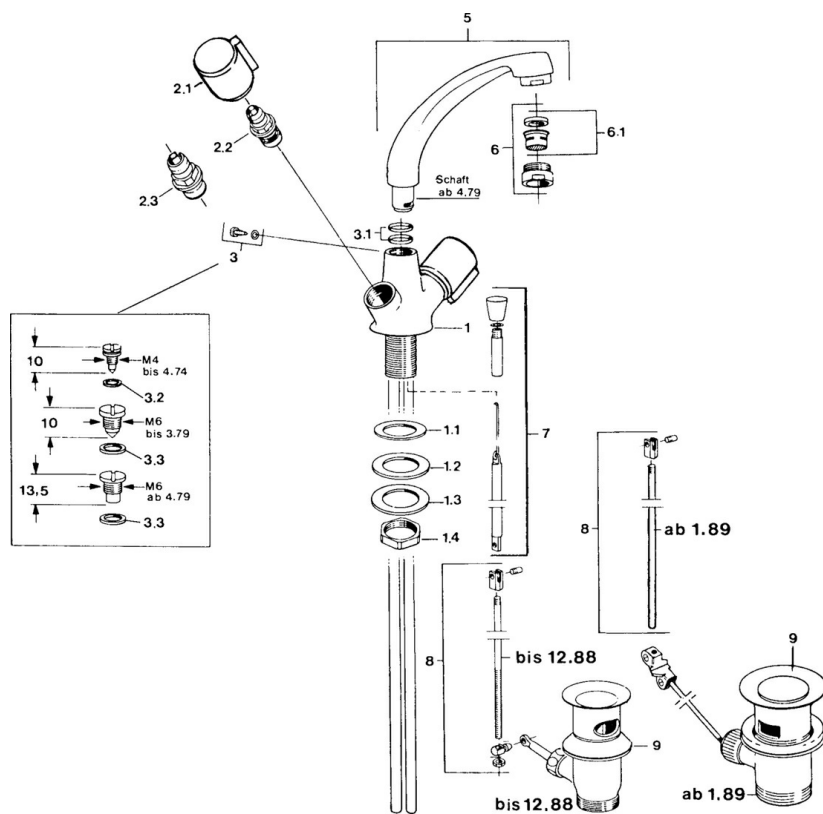

EAN: 4015474583726
static.hansa.com/00032106

- Umyvadlo
- Dvě ovládací páky
- Stojánková
- Chrom
- Otočné výtokové rameno

Technické údaje

Technické vlastnosti

Zdroj teplé vody	max. +80°C
Pracovní tlak	0.5-10 bar
Zabezpečení proti zpětnému toku (ČSN EN 1717)	AA
Materiál	Mosaz

Náhradní díly

SP00032106

Název	Kód
2.1 Ovládací páka, cold	59906464
2.1 Ovládací páka, hot	59906465
2.2 Vršek, G1/2	59905114
2.3 Vršek, G1/2	59901015
3 Upevňovací šroub, M6 Ukončeno	59904942
3.1 O-kroužek, 18x2.5	59902342
5 Výtokové rameno, L=180 Ukončeno	59901850
6 Aerátor, M24x1 STD HC A	59902366
6.1 Aerátor, M22/24 A	59902081
7 Ovládací táhlo vypouštěcího ventilu Ukončeno	59906359
8 Spojovací díl táhel Ukončeno	59906839
9 Vypouštěcí ventil	59904620
N.I. Podložka s očkem pro řetěz	59902219